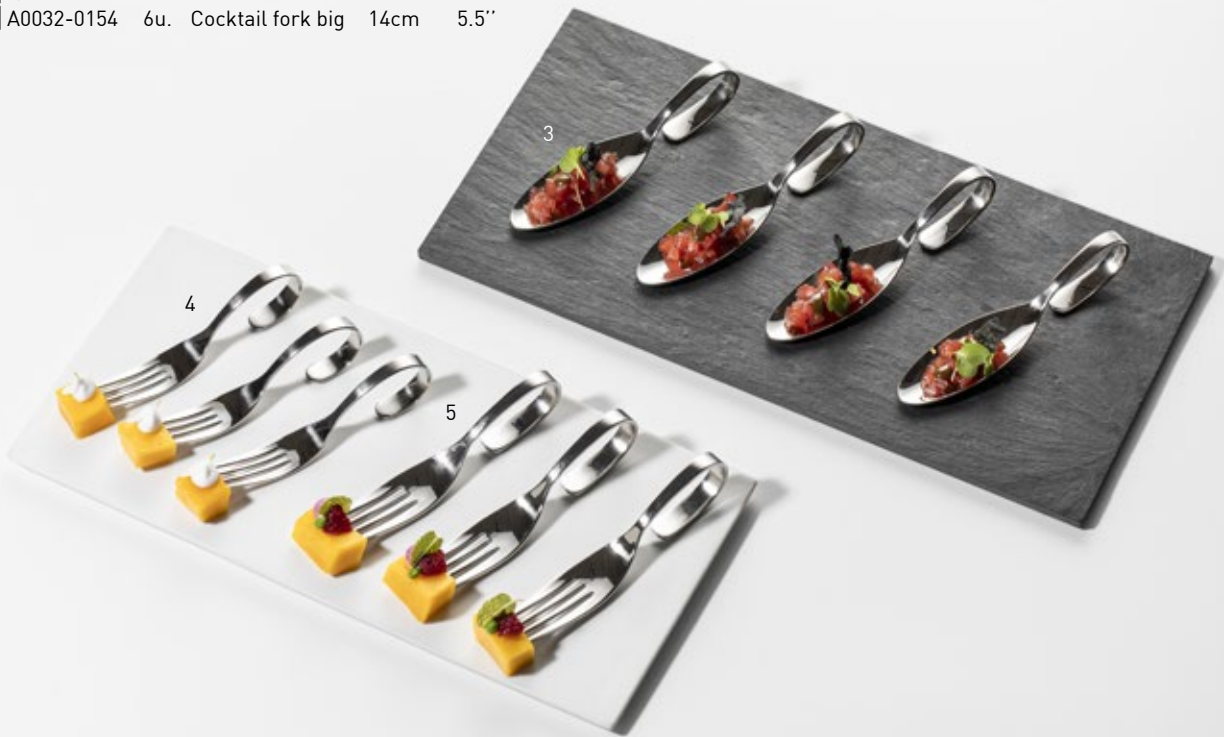

# cocktail, tasting spoon

- 1 A0032-0152 6u. Spoon big 11.5cm 4.5"
- 2 A0032-0153 6u. Spoon small 9cm 3.5"

- 3 A0032-0889 6u. Alfa degus sp. 14cm 5.5"
- 4 A0032-0155 6u. Cocktail fork sm. 11.5cm 4.5"
- 5 A0032-0154 6u. Cocktail fork big 14cm 5.5"