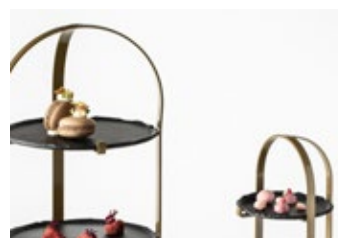

stands
p.132