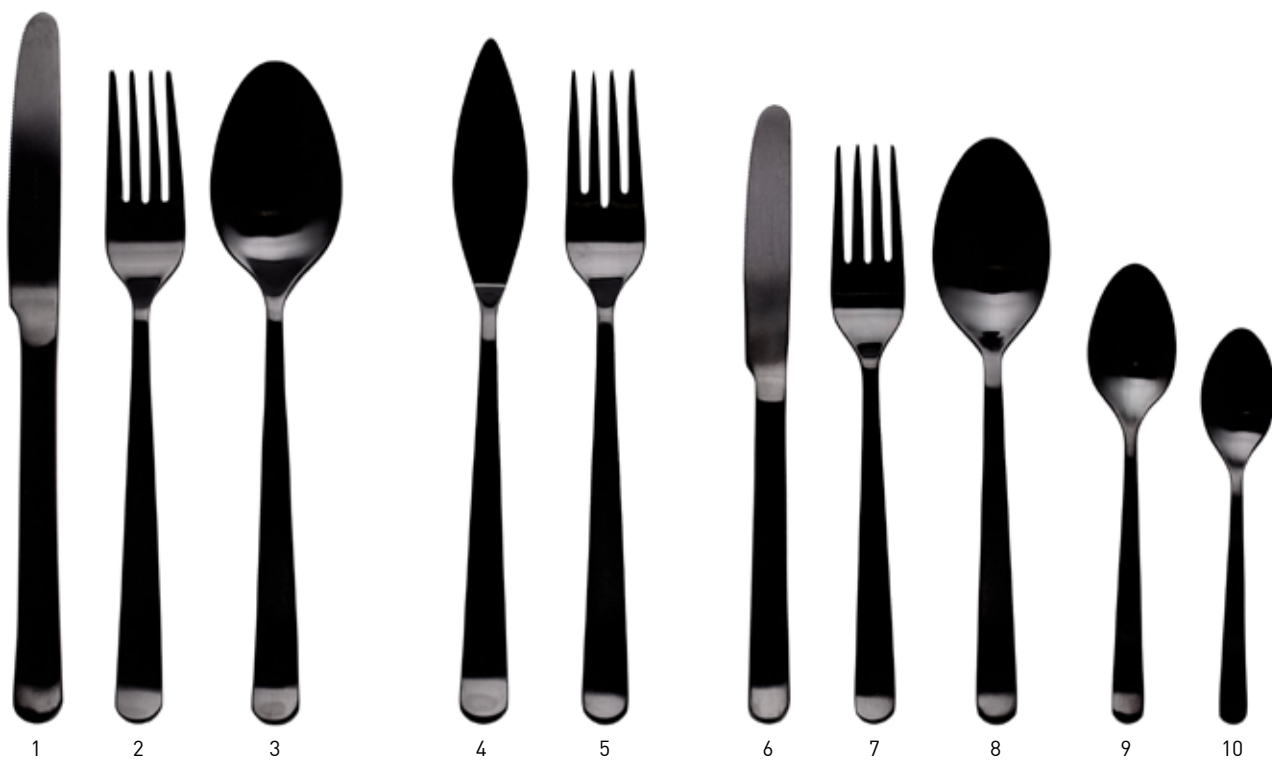

oslo nero

Made with the finest 18/10 stainless steel. Dishwasher safe.

1	A0032-OS01	6u.	Oslo nero table knife	23cm	9.1"	6	A0032-OS04	6u.	Oslo nero gastro knife	20cm	7.9"
2	A0032-OS02	6u.	Oslo nero table fork	21cm	7.3"	7	A0032-OS05	6u.	Oslo nero gastro fork	18.5cm	7.3"
3	A0032-OS03	6u.	Oslo nero table spoon	21cm	8.3"	8	A0032-OS06	6u.	Oslo nero gastro spoon	18.5cm	7.3"
4	A0032-OS07	6u.	Oslo nero fish knife	22cm	8.7"	9	A0032-OS09	6u.	Oslo nero tea spoon	14.5cm	5.7"
5	A0032-OS08	6u.	Oslo nero fish fork	21cm	8.3"	10	A0032-OS10	6u.	Oslo nero moka spoon	12.5cm	4.9"