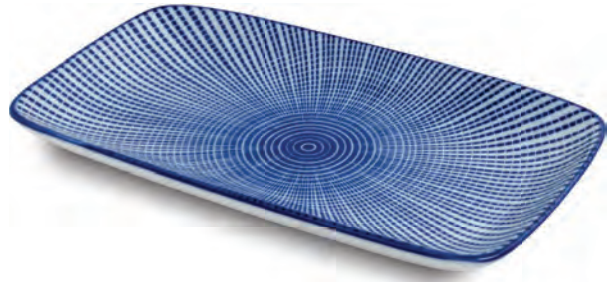

China

Porcelaine chinoise

Rijstlepel
Reislöffel

6030620 13,75 cm

Rice spoon
Cuillère à riz

60/360

Sushibord
Sushiteller

6030625 22,2 x 12,4 cm | H2,5 cm