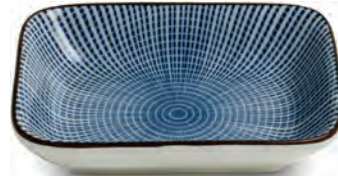

Kommen Blue pattern, mix **Bowls**
 Bowls Blau Motiv, Mix *Bols*
 6040020 Ø19,5 cm | H7,5 cm 4/24

Kommen Mitani, mix
Bowls Mitani, mix

Bowls
Bols

6040050 Ø19,5 cm | H10 cm

4/32

Bord

Teller

Bowl

Bol

6038101	Ø15 cm H2,5 cm	12/72
6038106	Ø18 cm H2,5 cm	12/48
6038107	Ø21 cm H3 cm	12/48
6038118	Ø25 cm H3 cm	6/24
6038108	Ø31 cm H4,5 cm	3/6

Sushibord

Sushiteller

6038121 23×11,5 cm | H2 cm

Sushi plate

Assiette sushi