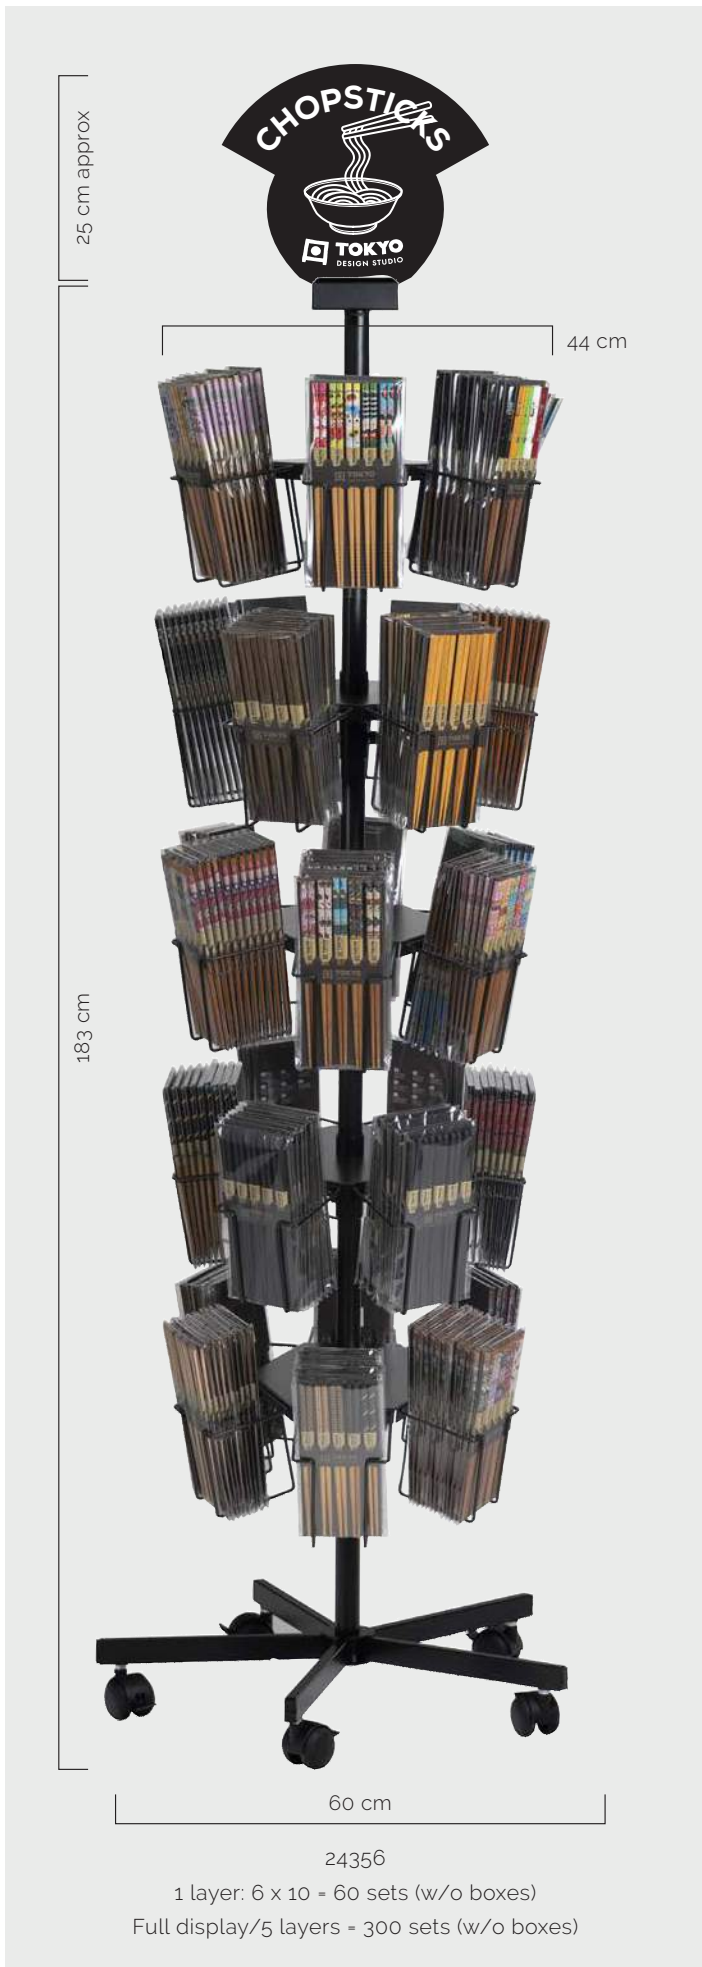

8445 Giftbox
Geisha 5 pcs 1/10 CN

4131 Giftbox
Erotic 5 pcs 1/10 CN

17862 Giftbox
Sakura 5 pcs 1/10 CN

4800 Giftbox
Mixed Designs 5 pcs 1/10 CN

Transparent pack

17938 Black Stripe 5 pcs 1/10 CN

Transparent pack