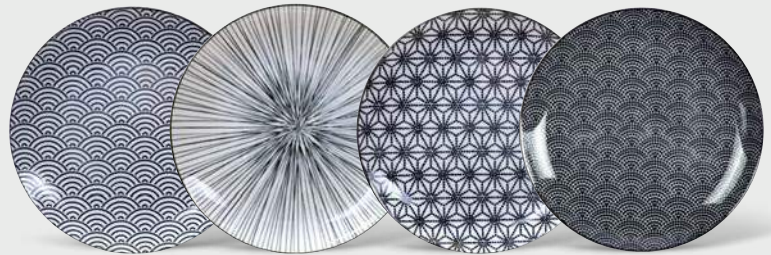

○ JAPAN

17968 Star 25.7x3cm 3/24
16146 Star 20.6x2.2cm 3/48
17964 Star 16x2cm 6/96

16064 Wave
8.3x6.5cm 180ml 6/72 CN

16067 Line
8.3x6.5cm 180ml 6/72 CN

16069 Star
8.3x6.5cm 180ml 6/72 CN

16065 Dot
8.3x6.5cm 180ml 6/72 CN