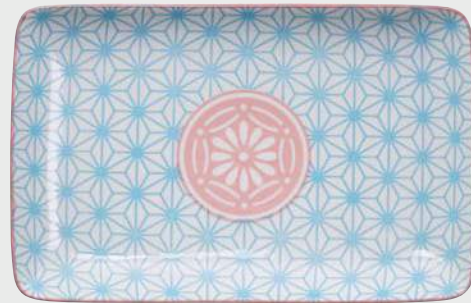

8037 Blue 21x13.5cm 6/48 **JAPAN**