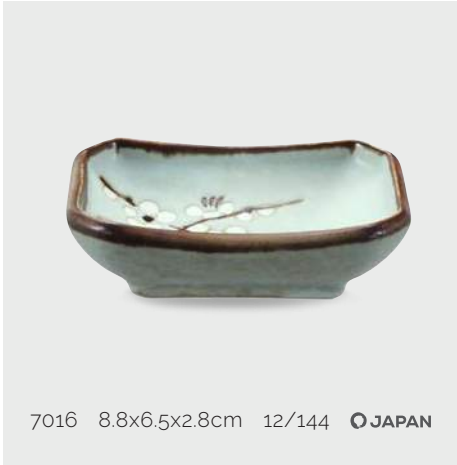

7018 18.5x12.2x1.9cm 6/48 ○ JAPAN

7503 17.2x17.2x2.2cm 6/36 ○ JAPAN

7032 Giftbox 5 pcs 700ml + 150ml 1/12 **JAPAN**
without stainless steel strainer

7033 Giftbox 5 pcs 260ml + 50ml 1/24 **JAPAN**

7099
11x8.5cm 400ml 6/48 **JAPAN**