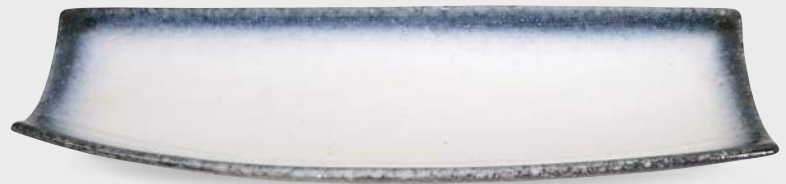

7899 Blue/White 32.5x12.3x3.2cm 4/32 CN