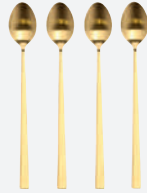

TABLEWARE

24941

TEA SPOON

BRASS / 18/8 STAINLESS STEEL

L 14,2 CM / 4 PCS

COLLI: 6
UNIT: PKG

23284

LATTE SPOON