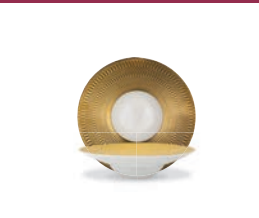

04. DÉRAS

L DER034OR006240	Gold finish pasta bowl Porcelain	External/Inside/Height Ø 24 cm/Ø 10,5 cm/h 6 cm	3	8000409365252	8000409365023
	Pasta bowl color oro Porcellana	Esterno/Interno/Altezza Ø 24 cm/Ø 10,5 cm/h 6 cm			
	Assiette à pâte doré Porcelaine	Extérieur/Intérieur/Hauteur Ø 24 cm/Ø 10,5 cm/h 6 cm			

L DER034OR006275	Gold finish pasta bowl Porcelain	External/Inside/Height Ø 27,5 cm/Ø 12,5 cm/h 7 cm	2	8000409365269	8000409365030
	Pasta bowl color oro Porcellana	Esterno/Interno/Altezza Ø 27,5 cm/Ø 12,5 cm/h 7 cm			
	Assiette à pâte doré Porcelaine	Extérieur/Intérieur/Hauteur Ø 27,5 cm/Ø 12,5 cm/h 7 cm			