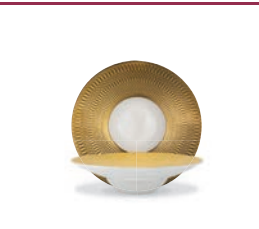

04. DÉRAS

L DER034OR006240	Gold finish pasta bowl Porcelain	External/Inside/Height Ø 24 cm/Ø 10,5 cm/h 6 cm	3	8000409365252	8000409365023
	Pasta bowl color oro Porcellana	Esterno/Interno/Altezza Ø 24 cm/Ø 10,5 cm/h 6 cm			
	Assiette à pâte doré Porcelaine	Extérieur/Intérieur/Hauteur Ø 24 cm/Ø 10,5 cm/h 6 cm			

L DER034OR006275	Gold finish pasta bowl Porcelain	External/Inside/Height Ø 27,5 cm/Ø 12,5 cm/h 7 cm	2	8000409365269	8000409365030
	Pasta bowl color oro Porcellana	Esterno/Interno/Altezza Ø 27,5 cm/Ø 12,5 cm/h 7 cm			
	Assiette à pâte doré Porcelaine	Extérieur/Intérieur/Hauteur Ø 27,5 cm/Ø 12,5 cm/h 7 cm			