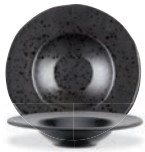

L AET019NE006280	Black pasta bowl with black reactive dots - Stoneware Pasta bowl nero con puntini reattivi neri - Stoneware Assiette à pâte noir réactif Stoneware	External/Inside/Height Ø 28 cm/Ø 16,5 cm/h 5,5 cm	6	8000409356915	8000409355604

13. PARTHENON

L PAR015BI007165	Matt white plate with cloche Alumina porcelain Piatto con cupola bianco matt Alumina porcelain Assiette blanc mat avec cloche Alumina porcelain	Ø 16,5 h 9 cm	4	8000409360608	8000409359770