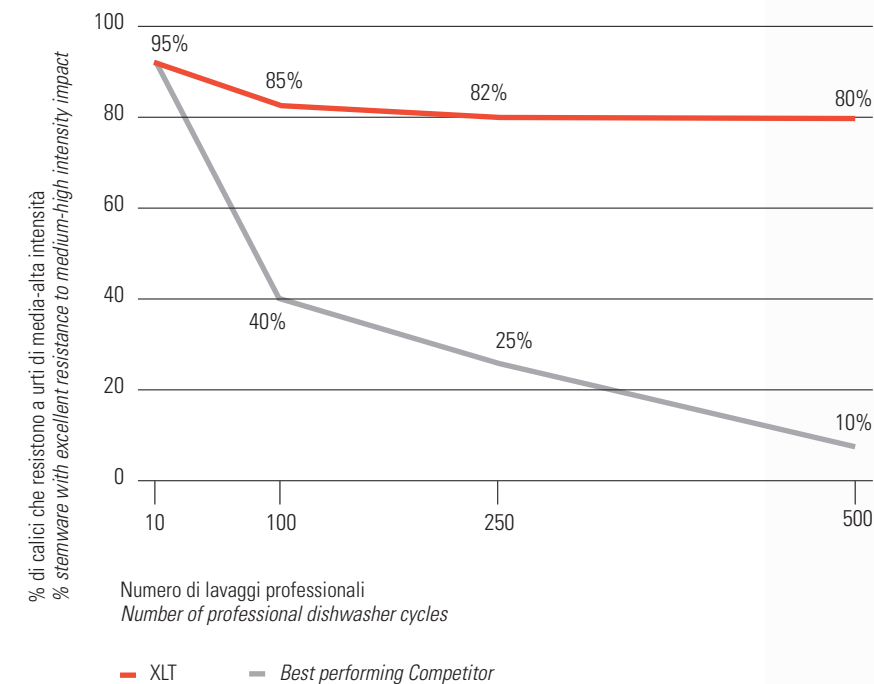

RESISTENZA / RESISTANCE

TRATTAMENTO XLT *XLT Treatment*

Il trattamento XLT, praticato sulla superficie degli steli dei calici Bormioli Rocco, assicura la **migliore resistenza** alle più frequenti cause di rottura (lavaggi, torsioni, ecc.).

Protegge lo stelo dalle abrasioni e **mantiene inalterata nel tempo la sua robustezza**.

Prove di laboratorio (vedi grafico esplicativo) confermano il **costante livello di protezione** anche dopo ripetuti lavaggi in lavastoviglie.

*The XLT treatment on the surface of the stems ensures Bormioli Rocco **stemware resistance** to the most frequent causes of breakage (washing, twisting, etc.).*

*XLT protects the stem from abrasion and **maintains its sturdiness over time**.*

*Laboratory tests (see explanatory chart) confirm the **constant level of protection** even after repeated dishwasher cycles.*

L'analisi evidenzia che, nonostante caratteristiche iniziali di resistenza assimilabili, **la resistenza di XLT dura nel tempo**.

*Analysis has shown that, despite similar initial resistance performances, **the XLT resistance lasts over time**.*