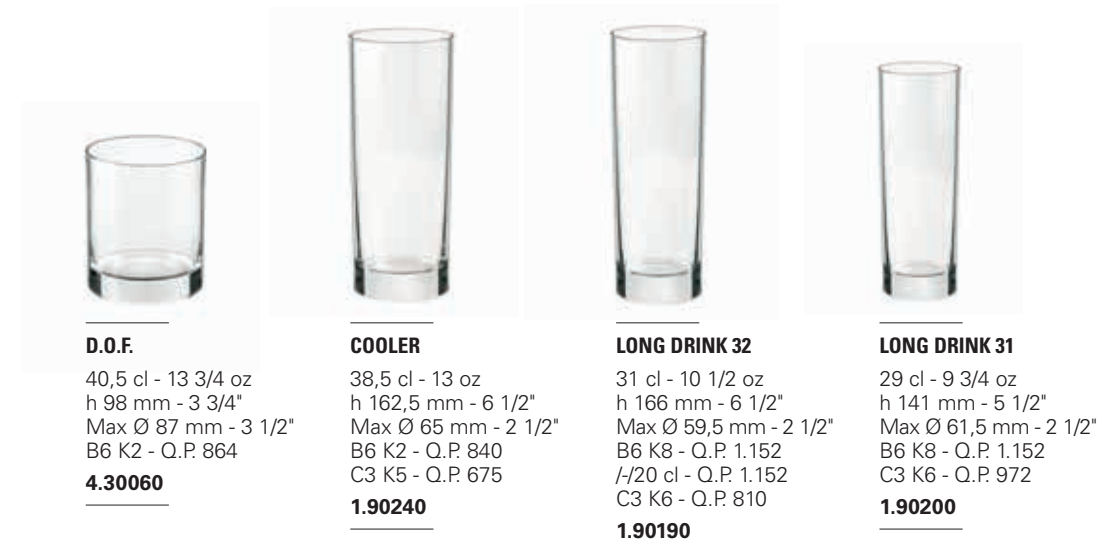

CARAVELLE

Semplice e funzionale è ideale per ogni tipo di drink e per l'utilizzo every-day.

Simple and functional, it is perfect for all types of drinks and for every-day use.

**D.O.F.**

40,5 cl - 13 3/4 oz
h 98 mm - 3 3/4"
Max Ø 87 mm - 3 1/2"
B6 K2 - Q.P. 864