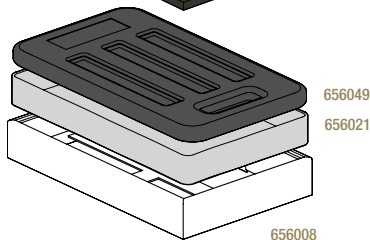

Station froide p. 143 + adaptateur + plat GN 1/1
Mobile chilling station p. 143 + adaptator + GN 1/1 dish

BUFFET