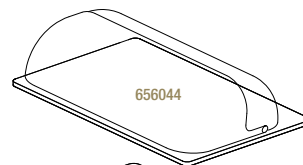

Station froide p. 143 + adaptateur + plat GN 1/1
Mobile chilling station p. 143 + adaptator + GN 1/1 dish

BUFFET