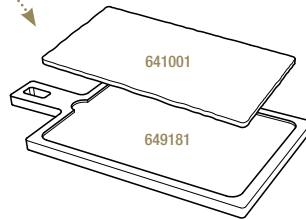

PLATEAU POUR ASSIETTE À STEAK LINER TRAY FOR STEAK PLATE

Bambou - Bamboo

649188
37,5 x 28 x 2 cm
14 ¾ x 11 x ¾"

**

PLATEAU POUR ASSIETTE À STEAK LINER TRAY FOR STEAK PLATE

Baubuche

656314 **NEW**
37,5 x 28 x 2 cm
14 ¾ x 11 x ¾"

PLANCHE RECTANGULAIRE
RECTANGULAR TRAY

Noir brut - Matt slate style

640602  6
30 x 11 x 0,7 cm
11 3/4 x 4 1/4 x 1/4"

PLATEAU POUR PLANCHE 30 x 11 CM
LINER TRAY FOR TRAY 11 3/4 x 4 1/4"

Acacia - Acacia

649182  3
43 x 14 x 1,5 cm
17 x 5 1/2 x 1/2"