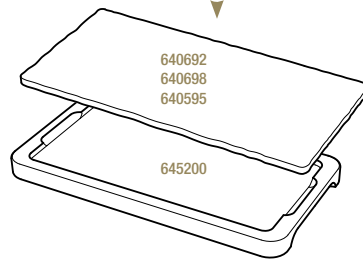

 6

PLATEAU POUR PLANCHE 25 X 12 CM
LINER TRAY FOR TRAY 9 3/4 x 4 3/4"

Bambou - Bamboo

645200  6
28,5 x 15 x 1,7 cm
11 1/4 x 6 x 3/4"

SUGGESTIONS D'ACCESSOIRES POUR PIÈCES BASALT AVEC ENCOCHES
 ACCESSORIES TO FIT BASALT TRAYS