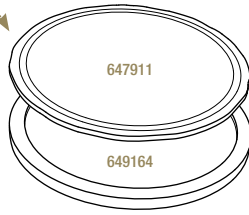

ASSIETTE RONDE
ROUND PLATE

Noir brut - Matt slate style

641316 4

Ø 28,5 cm - H. 1,5 cm
Ø 11 ¼" - H. ½"

641010 2

Ø 32 cm - H. 1,5 cm
Ø 12 ½" - H. ½"

ASSIETTE À STEAK RONDE
ROUND STEAK PLATE

Noir brut - Matt slate style

647911  2
Ø 30 cm - H. 0,7 cm
Ø 11 ¾" - H. ¼"

PLATEAU ROND POUR ASSIETTE À STEAK
TRAY FOR ROUND STEAK PLATE

Bambou - Bamboo  2
649164
Ø 34 cm - H. 1,7 cm
Ø 13 ½" - H. ¾"

ASSIETTE OVALE
OVAL PLATE

Noir brut - Matt slate style