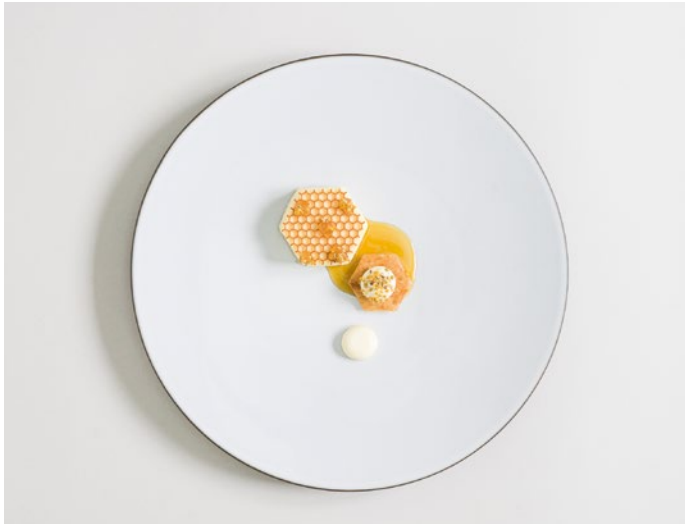

Equinoxe collection p. 38