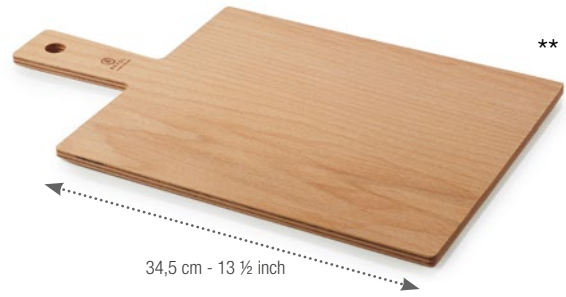

PLANCHE DE PRÉSENTATION
SNACK BOARD

Hêtre - Beech wood / Made in France

655406  3
48 x 20 x 0,5 cm
19 x 7 3/4 x 1/4"

PLANCHE DE PRÉSENTATION
SNACK BOARD

Hêtre - Beech wood / Made in France

655405  3
48 x 30 x 0,9 cm
19 x 11 3/4 x 1/4"

PLANCHE À DÉGUSTATION
TASTING BOARD

Frêne - Ash wood

652923  1
40 x 25 x 3,5 cm
15 3/4 x 9 3/4 x 1 1/2"

PLANCHE BURGER
BURGER BOARD

Hêtre - Beech wood / Made in Italy

655503  4
34 x 24 x 2 cm
13 1/2 x 9 1/2 x 3/4"