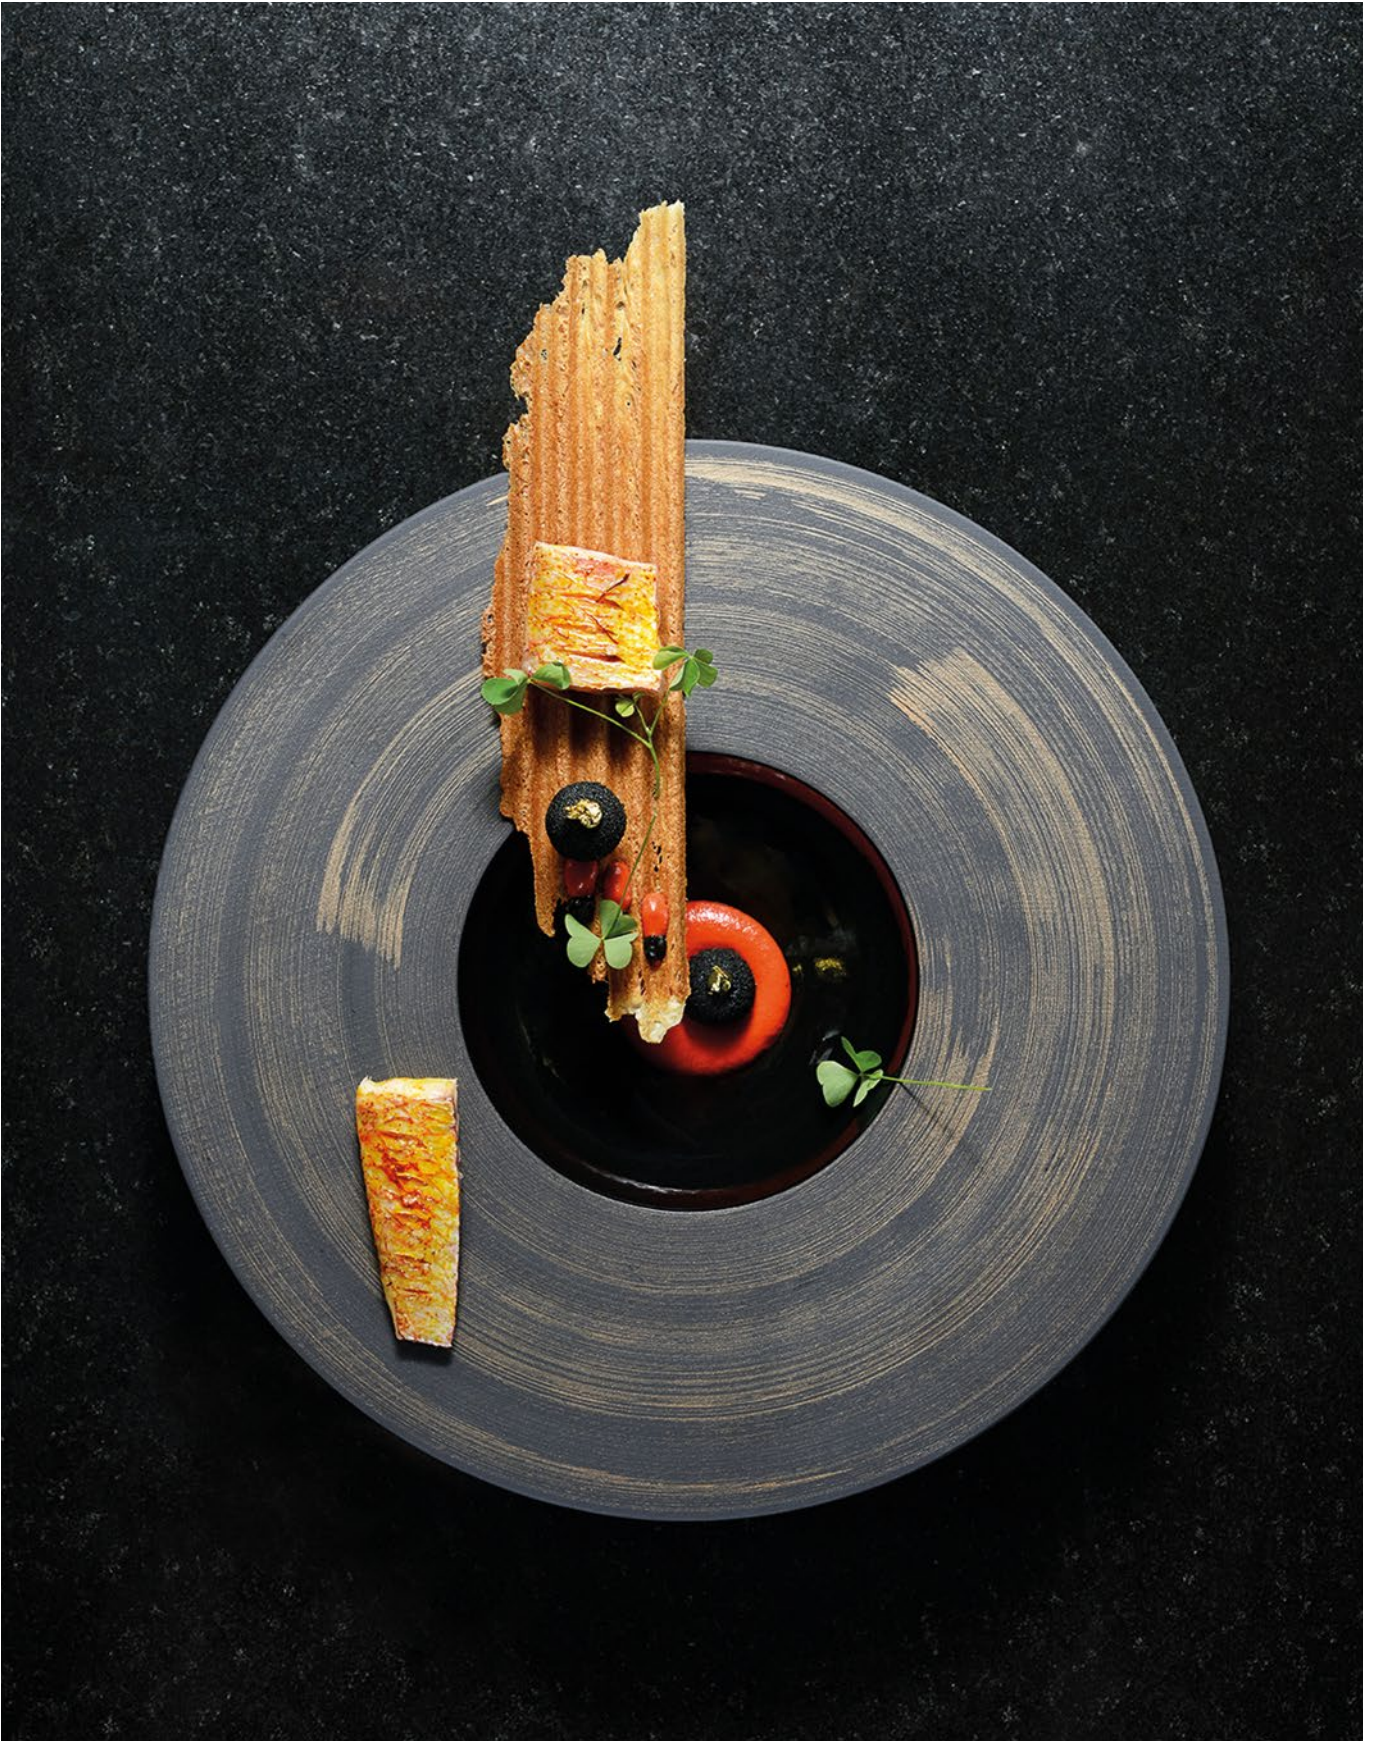

652356  6
Ø 7,3 cm - H 3,4 cm - 7 cl
Ø 2 ¾" - H.1 ¼" - 2 ½ oz

652358  6
Ø 8,8 cm - H. 4 cm - 12 cl
Ø 3 ½" - H. 1 ½" - 4 ¼ oz

652359  6
Ø 12,6 cm - H. 5,6 cm - 40 cl
Ø 5" - H. 2 ¼" - 14 oz

Combinaison couvercle + bol 40 cl + assiette Sphère p. 51
Combination lid + 40 cl - 14 oz bowl + Sphère plate p. 51