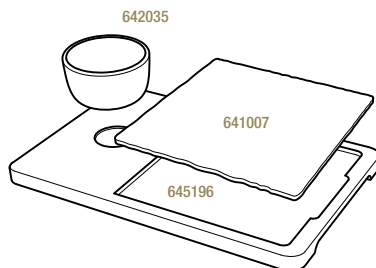

** Ne passe pas au lave-vaisselle / ** No dishwashing