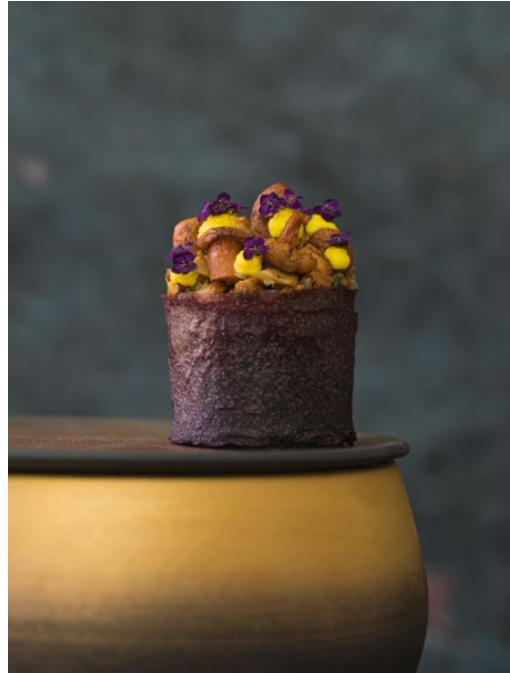

SOLSTICE COLLECTION

TABLE

Plus que le seul défi d'une manufacture intrépide, c'est une véritable métamorphose des arts de la table à laquelle les collections Solstice et Sphère vous convient. Laissez-vous embarquer pour imaginer ensemble les tables de demain.

Sphère collection p. 51

So much more than a challenge thrown down by an innovative company, the Solstice and Sphère collections offer a veritable metamorphosis in tableware. Step aboard and join us in dreaming up the dining tables of tomorrow.