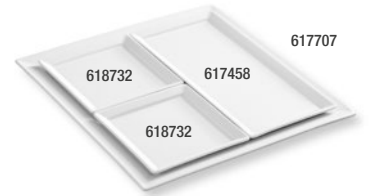

Blanc - White

617707  3
30 x 30 x 1,5 cm
11 ¾ x 11 ¾ x ½"

PLATEAU RECTANGULAIRE
RECTANGULAR TRAY

Blanc - White

617458  6
26,3 x 13 x 1,5 cm
10 ¼ x 5 x ½"

ASSIETTE OVALE
OVAL PLATE

Blanc - White

644631  4
33 x 21,6 x 4,1 cm
13 x 8 ½ x 1 ½"