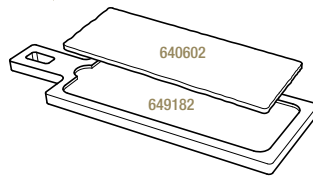

PLATEAU POUR ASSIETTE À STEAK LINER TRAY FOR STEAK PLATE

Bambou - Bamboo

649188
37,5 x 28 x 2 cm
14 ¾ x 11 x ¾"

**

PLATEAU POUR ASSIETTE À STEAK LINER TRAY FOR STEAK PLATE

Baubuche

656314 **NEW**
37,5 x 28 x 2 cm
14 ¾ x 11 x ¾"