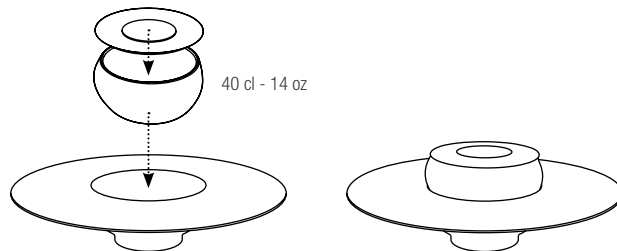

652344  6
Ø 12,6 cm - H. 5,6 cm - 40 cl
Ø 5" - H. 2 ¼" - 14 oz

652343  6
Ø 12,6 cm - H. 5,6 cm - 40 cl
Ø 5" - H. 2 ¼" - 14 oz

652342  6
Ø 12,6 cm - H. 5,6 cm - 40 cl
Ø 5" - H. 2 ¼" - 14 oz

BOL
BOWL

Solar Storm (2)

652356  6
Ø 7,3 cm - H 3,4 cm - 7 cl
Ø 2 ¾" - H.1 ¼" - 2 ½ oz

652358  6
Ø 8,8 cm - H. 4 cm - 12 cl
Ø 3 ½" - H. 1 ½" - 4 ¼ oz

652359  6
Ø 12,6 cm - H. 5,6 cm - 40 cl
Ø 5" - H. 2 ¼" - 14 oz

Combinaison couvercle + bol 40 cl + assiette Sphère p. 51
Combination lid + 40 cl - 14 oz bowl + Sphère plate p. 51