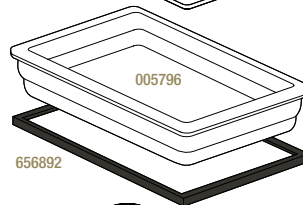

Station froide p. 143 + adaptateur + plat GN 1/1
Mobile chilling station p. 143 + adaptator + GN 1/1 dish

BUFFET