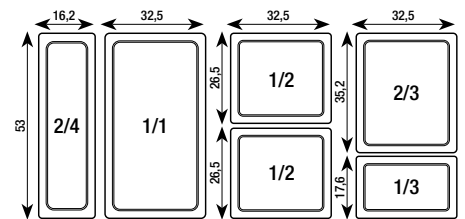

PLAT GASTRO'HÔTEL GN 1/1
GASTRO'HÔTEL DISH GN 1/1

Blanc - White

005796

53 x 32,5 x 6,5 cm - 7 L
20 ¾ x 12 ¾ x 2 ½" - 247 oz

PLAT GASTRO'HÔTEL GN 2/4
GASTRO'HÔTEL DISH GN 2/4

Blanc - White

616344

53 x 16,2 x 6,5 cm - 2,9 L
20 ¾ x 6 ½ x 2 ½" - 102 ¼ oz