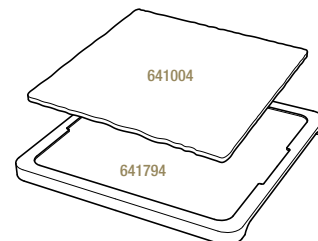

654185  4
35 x 22,9 x 1,5 cm
13 ¾ x 9 x ½"

PLATEAU POUR ASSIETTE OVALE
TRAY FOR OVAL PLATE

Bambou - Bamboo  4
654186
36,5 x 25 x 2,5 cm
14 ¼ x 9 ¾ x 1"

ASSIETTE CARRÉE
SQUARE PLATE

Noir brut - Matt slate style

642499  6
15 x 15 x 0,7 cm
6 x 6 x ¼"

PLATEAU POUR ASSIETTE CARRÉE 20 CM + BOL 25 CL
LINER TRAY FOR SQUARE PLATE 7 ¾"
+ BOWL 8 ¾ oz

Bambou - Bamboo  6
645196
37 x 24 x 1,7 cm
14 ½ x 9 ½ x ¾"

PLATEAU POUR ASSIETTE CARRÉE 25 CM
LINER TRAY FOR SQUARE PLATE 9 ¾"

Bambou - Bamboo  6
641794
29,2 x 29,2 x 1,5 cm
11 ½ x 11 ½ x ½"

641007  6
20 x 20 x 0,7 cm
7 ¾ x 7 ¾ x ¼"

641004  6
25 x 25 x 0,7 cm
9 ¾ x 9 ¾ x ¼"

641913  3
30 x 30 x 0,7 cm
11 ¾ x 11 ¾ x ¼"

** Ne passe pas au lave-vaisselle / ** No dishwashing