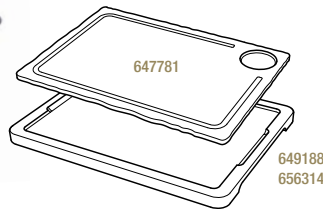

649188
656314

ASSIETTE À STEAK STEAK PLATE

Noir brut - Matt slate style

647781
33 x 24 x 1 cm
13 x 9 ½ x ½"