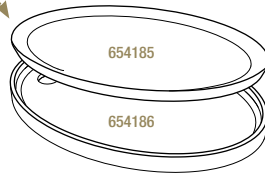

PLATEAU POUR ASSIETTE OVALE
TRAY FOR OVAL PLATE

Bambou - Bamboo 4
654186
36,5 x 25 x 2,5 cm
14 ¼ x 9 ¾ x 1"