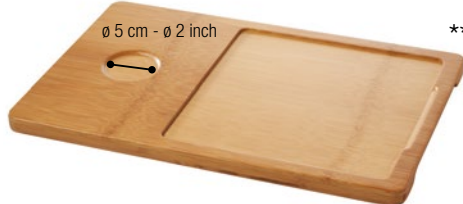

654185  4
35 x 22,9 x 1,5 cm
13 ¾ x 9 x ½"

PLATEAU POUR ASSIETTE OVALE
TRAY FOR OVAL PLATE

Bambou - Bamboo  4
654186
36,5 x 25 x 2,5 cm
14 ¼ x 9 ¾ x 1"

ASSIETTE CARRÉE
SQUARE PLATE

Noir brut - Matt slate style

642499  6
15 x 15 x 0,7 cm
6 x 6 x ¼"

PLATEAU POUR ASSIETTE CARRÉE 20 CM + BOL 25 CL
LINER TRAY FOR SQUARE PLATE 7 ¾"
+ BOWL 8 ¾ oz

Bambou - Bamboo  6
645196
37 x 24 x 1,7 cm
14 ½ x 9 ½ x ¾"

PLATEAU POUR ASSIETTE CARRÉE 25 CM
LINER TRAY FOR SQUARE PLATE 9 ¾"