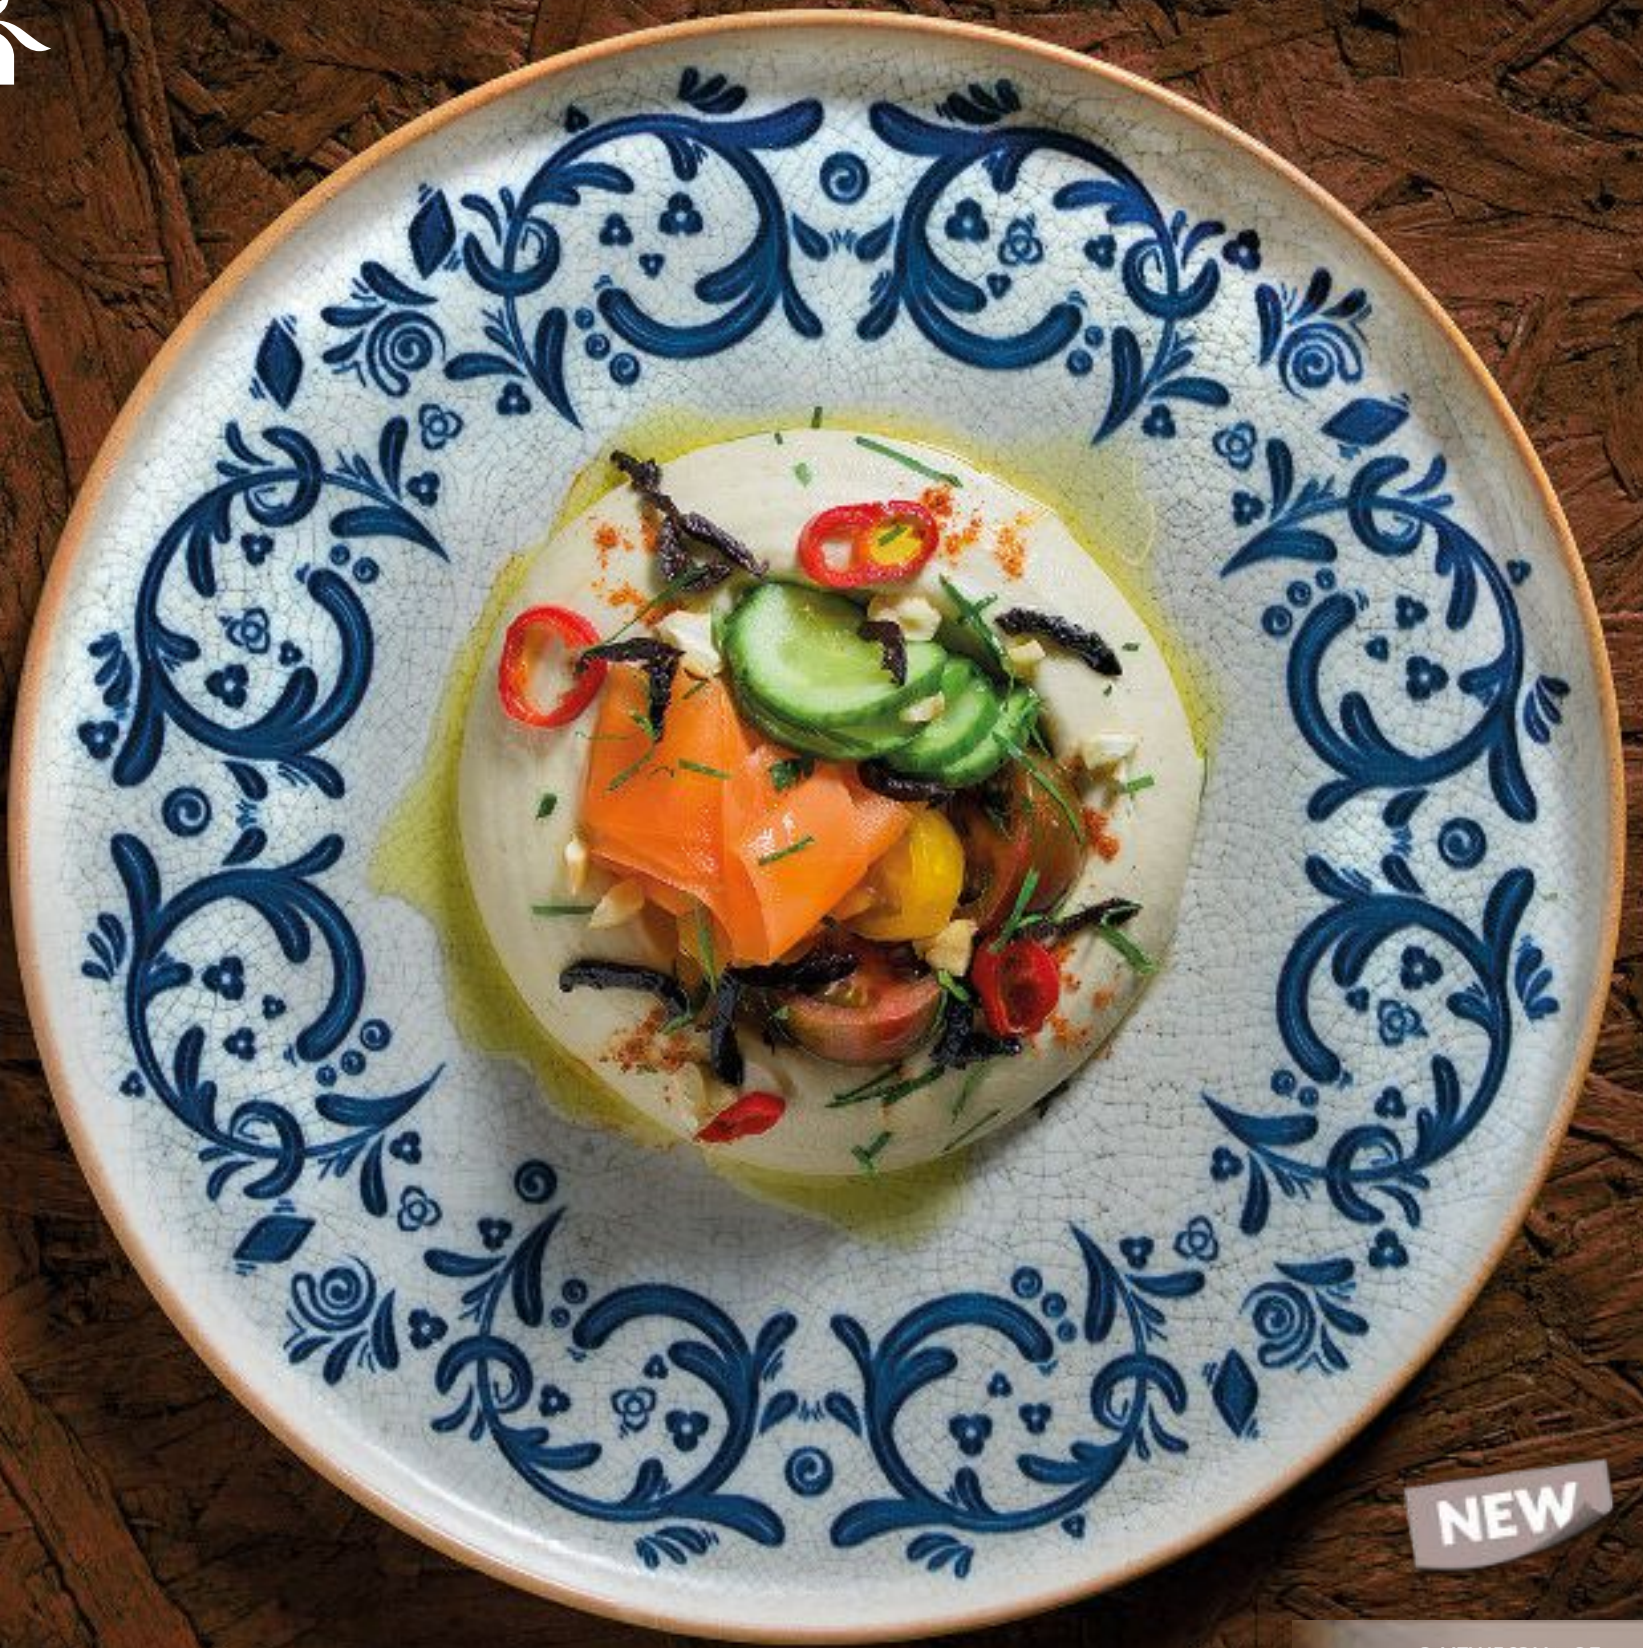

**Piatto Piano con Bordo**  
**Flat Plate With Rim**

*Articolo*  
B.SKY.HYG28DZ

*Size*  
28 cm

 6 pcs

**Gourmet Bowl**  
**Gourmet Bowl**

*Articolo*  
B.SKY.HYG28CK

*Size*  
28 cm

 6 pcs

**Piatto Ovale con Bordo**  
**Oval Plate With Rim**

*Articolo*  
B.SKY.HYG300V

*Size*  
30x15,5 cm

 6 pcs

**Ciotolina - cl. 9**  
**Bowl - cl. 9**

*Articolo*  
B.SKY.HYG10KS

*Size*  
10 cm

 12 pcs